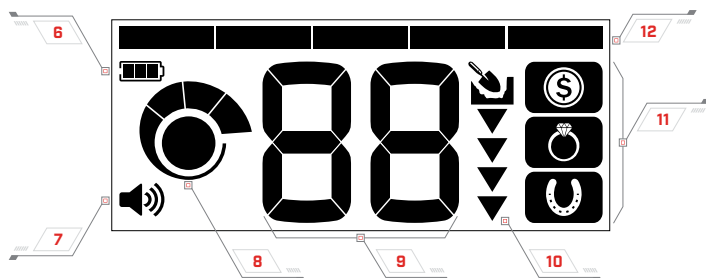

ASSEMBLY

QUICK START

1. 1 TURN ON
2. 2 WAIT FOR 5 SECONDS
3. 3 GO DETECTING

SEARCH MODES

COIN

Find coins from around the world while ignoring trash in parks and at the beach.

JEWELLERY

Recover precious jewellery no matter where it was lost.

ALL METAL

Detect all metal objects including iron.

CONTROLS

CONTROLS

1. 1 POWER ON/OFF
2. 2 VOLUME ADJUST
3. 3 SENSITIVITY ADJUST
4. 4 SEARCH MODE
5. 5 TARGET IDENTIFICATION GUIDE

DISPLAY

1. 6 BATTERY LEVEL
2. 7 VOLUME LEVEL
3. 8 SENSITIVITY LEVEL
4. 9 TARGET IDENTIFICATION NUMBER
5. 10 DEPTH GAUGE
6. 11 SEARCH MODES
7. 12 DISCRIMINATION SEGMENTS

DISPLAY

minelab.com/vanquish

Translations of this Getting Started Guide and the full length VANQUISH User Manual are available to download online.